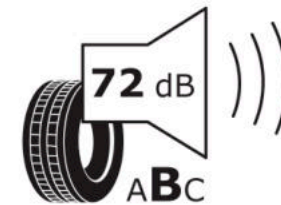

Δελτίο Πληροφοριών Προϊόντος

ΚΑΝΟΝΙΣΜΟΣ (ΕΕ) 2020/740

Μάρκα	MICHELIN
Εμπορική ονομασία	PILOT SPORT 4 *
Αναγνωριστικό μοντέλου	352634
Διάσταση	255/35R20
Δείκτης ικανότητας φόρτωσης	97
Σύμβολο κατηγορίας ταχύτητας	Y
Κατηγορία ως προς την εξοικονόμηση καυσίμου	B
Κατηγορία ως προς την πρόσφυση του ελαστικού σε υγρό οδόστρωμα	B
Κατηγορία εξωτερικού θορύβου κύλισης	B
Τιμή εξωτερικού θορύβου κύλισης	72 dB
Ελαστικό για χρήση σε συνθήκες έντονης χιονόπτωσης	Όχι
Ελαστικό πρόσφυσης στον πάγο	Όχι
Ημερομηνία έναρξης παραγωγής	02/20
Ημερομηνία λήξης παραγωγής	
Κατηγορία Φορτίου	XL
Επιπλέον πληροφορίες	255/35 R20 97Y XL TL PILOT SPORT 4 * MI

ENERG

MICHELIN

352634

255/35R20 97 Y XL

C1

2020/740