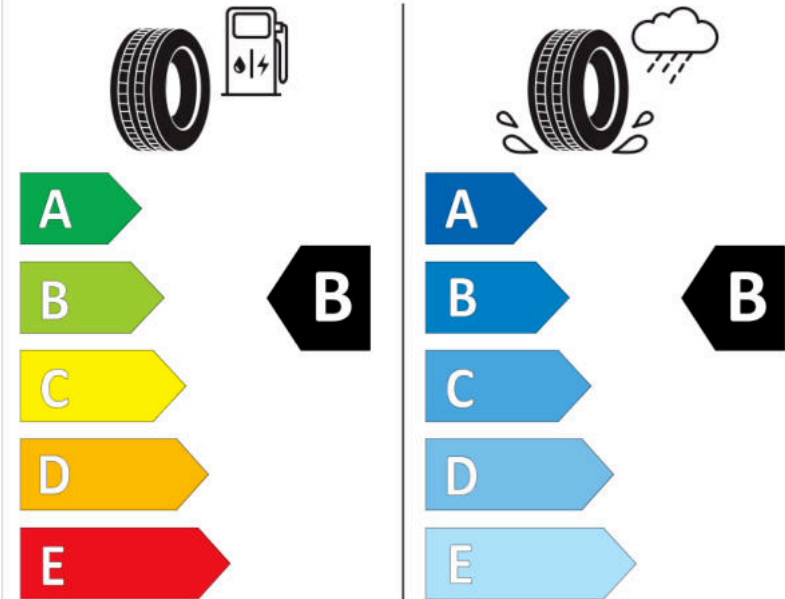

Δελτίο Πληροφοριών Προϊόντος

ΚΑΝΟΝΙΣΜΟΣ (ΕΕ) 2020/740

Μάρκα	MICHELIN
Εμπορική ονομασία	PILOT SPORT 4 *
Αναγνωριστικό μοντέλου	352634
Διάσταση	255/35R20
Δείκτης ικανότητας φόρτωσης	97
Σύμβολο κατηγορίας ταχύτητας	Y
Κατηγορία ως προς την εξοικονόμηση καυσίμου	B
Κατηγορία ως προς την πρόσφυση του ελαστικού σε υγρό οδόστρωμα	B
Κατηγορία εξωτερικού θορύβου κύλισης	B
Τιμή εξωτερικού θορύβου κύλισης	72 dB
Ελαστικό για χρήση σε συνθήκες έντονης χιονόπτωσης	Όχι
Ελαστικό πρόσφυσης στον πάγο	Όχι
Ημερομηνία έναρξης παραγωγής	02/20
Ημερομηνία λήξης παραγωγής	
Κατηγορία Φορτίου	XL
Επιπλέον πληροφορίες	255/35 R20 97Y XL TL PILOT SPORT 4 * MI

ENERG

MICHELIN

352634

255/35R20 97 Y XL

C1

2020/740